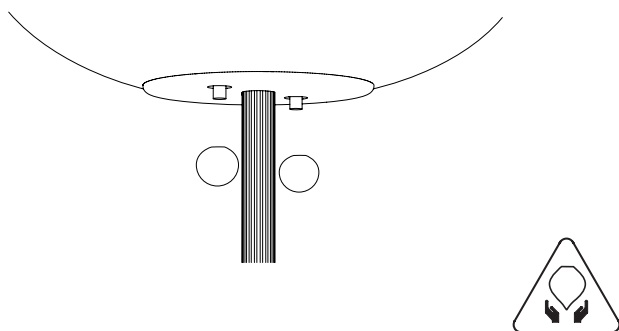

Notice
de montage

Instructions

- Must be installed by a professional
- Handle items carefully
- Use appropriate screws and equipment
- Wear gloves during installation

Assembly time

1h00

Number of people required

2

Pour assembler la lampe, suivre ces étapes dans ce sens : 3 -4

1

Dévisser les deux pièces en tenant le verre.

2

Retirer le verre délicatement.

3

Remplacer l'ampoule en la
dévissant

4

Remettre le verre en place grâce
aux pièces à visser.