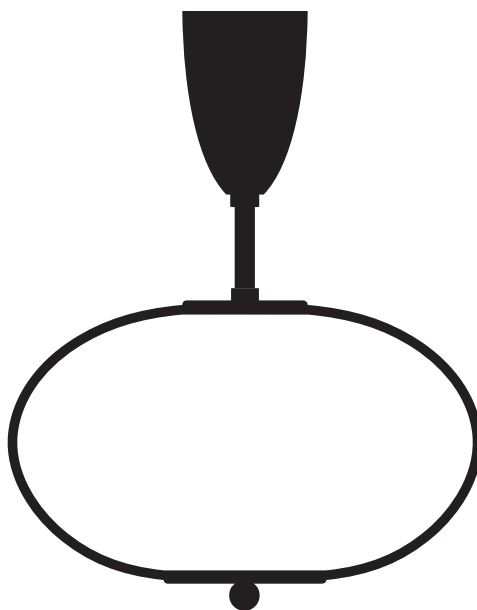

Fiche
produit

Délais de livraison

8 semaines

Matériaux

Tube en laiton cannelé, verre soufflé bouche et sculpté à la scie à diamant

Finitions disponibles

 Laiton	Poli verni Poli non verni	Brossé
 Nickel	Poli verni	Brossé

Couleurs disponibles

Pour le verre

 Blanc Émail	 Gris Clair	 Gris Opale
 Jaune Moutarde	 Eau de Rose	 Vert Jade

Dimensions

H. 400 mm
L. 320 mm
4,7 kg

Dimensions du verre

H. 190 mm
L. 320 mm

Source lumineuse

Dimensions du pavillon

H. 110 mm
Ø. 80 mm