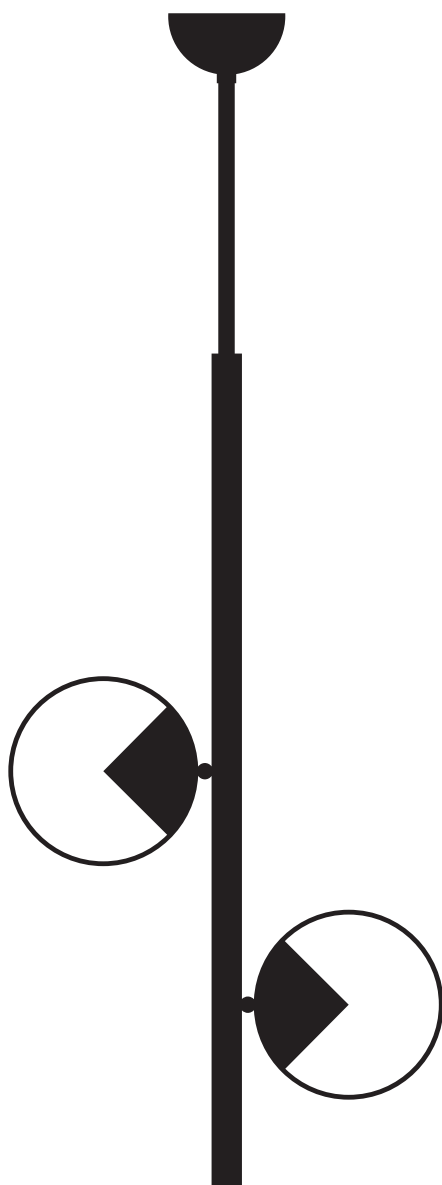

Fiche  
produit

**Délais de livraison**  
6 à 8 semaines

**Matériaux**

Laiton lisse, verre brillant soufflé bouche

**Finitions disponibles**

 Laiton	Poli verni Poli non verni	Brossé
 Nickel	Poli verni	Brossé
 Tubes noir mat + laiton		
 Tubes noir mat + nickel		

**Couleurs disponibles**

Pour les coupoles

 Pistache	 Rose	 Citron
 Bleu ciel	 Bleu nuit	

**Dimensions**

**Diamètre des sphères**

250 mm

**Sources lumineuses**

2 x Led G9 / 5W. 220V

**Options de fixation**

Pavillon standard

H. 160 mm  
Ø. 75 mm

Platine

H. 4 mm  
Ø. 180 mm

Platine inclinable

H. 4 mm  
Ø. 180 mm