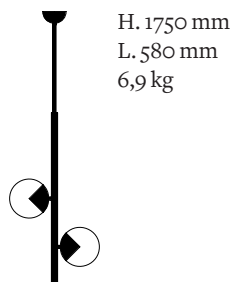

**Couleurs disponibles**

Pour les coupoles

 Pistache	 Rose	 Citron
 Bleu ciel	 Bleu nuit	

**Dimensions**

**Diamètre des sphères**

250 mm

**Sources lumineuses**

2 x Led G9 / 5W. 220V

**Options de fixation**

Pavillon standard

H. 160 mm  
Ø. 75 mm

Platine

H. 4 mm  
Ø. 180 mm

Platine inclinable

H. 4 mm  
Ø. 180 mm