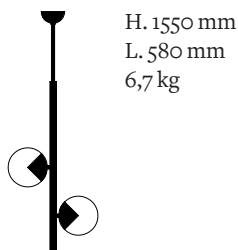

**Couleurs disponibles**

Pour les coupoles

 Pistache	 Rose	 Citron
 Bleu ciel	 Bleu nuit	

**Dimensions**

**Diamètre des sphères**

250 mm

**Sources lumineuses**

2 x Led G9 / 5W. 220V

**Options de fixation**

Pavillon standard

H. 160 mm  
Ø. 75 mm

Platine

H. 4 mm  
Ø. 180 mm

Platine inclinable

H. 4 mm  
Ø. 180 mm