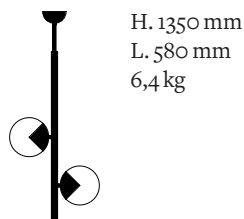

**Couleurs disponibles**

Pour les coupoles

 Pistache	 Rose	 Citron
 Bleu ciel	 Bleu nuit	

**Dimensions**

**Diamètre des sphères**

250 mm

**Sources lumineuses**

2 x Led G9 / 5W. 220V

**Options de fixation**

Pavillon standard

H. 160 mm  
Ø. 75 mm

Platine

H. 4 mm  
Ø. 180 mm

Platine inclinable

H. 4 mm  
Ø. 180 mm