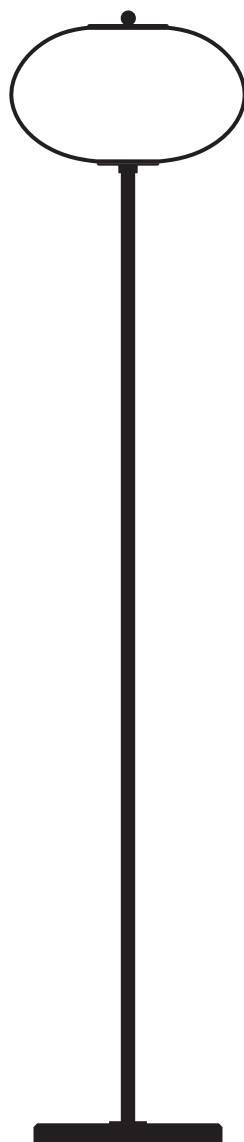

Fiche
produit

Délais de livraison
8 semaines

Matériaux Base en laiton, tube en laiton cannelé, verre soufflé bouche et sculpté à la scie à diamant

Finitions disponibles

 Laiton	Poli verni Poli non verni	Brossé
 Nickel	Poli verni	Brossé

Couleurs disponibles
Pour le verre

 Blanc Émail	 Gris Clair	 Gris Opale
 Jaune Moutarde	 Eau de Rose	 Vert Jade

Dimensions

H. 1400 mm
L. 320 mm
8 kg

H. 1500 mm
L. 320 mm
8,1 kg

H. 1600 mm
L. 320 mm
8,2 kg

Dimensions du verre H. 190 mm
L. 320 mm