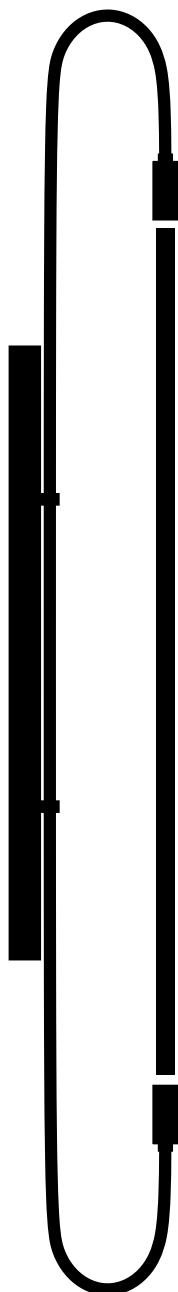

Fiche
produit

Délais de livraison
8 semaines

Matériaux Laiton cannelé, verre

Finitions disponibles

 Laiton	Poli verni Poli non verni	Brossé
 Nickel	Poli verni	Brossé

Couleurs disponibles
Pour le tube

 Noir	 Rouge vin	 Bleu encre
 Rouge Brique	 Vert pin	

Dimensions

Option 1
H. 1700 mm
L. 60 mm
P. 230 mm
3,7 kg

Option 2 - verre opalin
H. 1700 mm
L. 60 mm
P. 230 mm
3,7 kg

Source lumineuse 1 x Tube LED T8 / 17W. 220V **Classe 1**

Certifications Conformité CE

Notes

- Option 1 : tube LED seul
- Option 2 : tube LED doublé d'un tube en verre opalin (pour une lumière plus tamisée)
- Tubes LED fournis
- Frais supplémentaires pour toutes modifications ou commandes spéciales
- Nos lampes étant fabriquées artisanalement, les dimensions et finitions peuvent varier légèrement d'un modèle à l'autre.