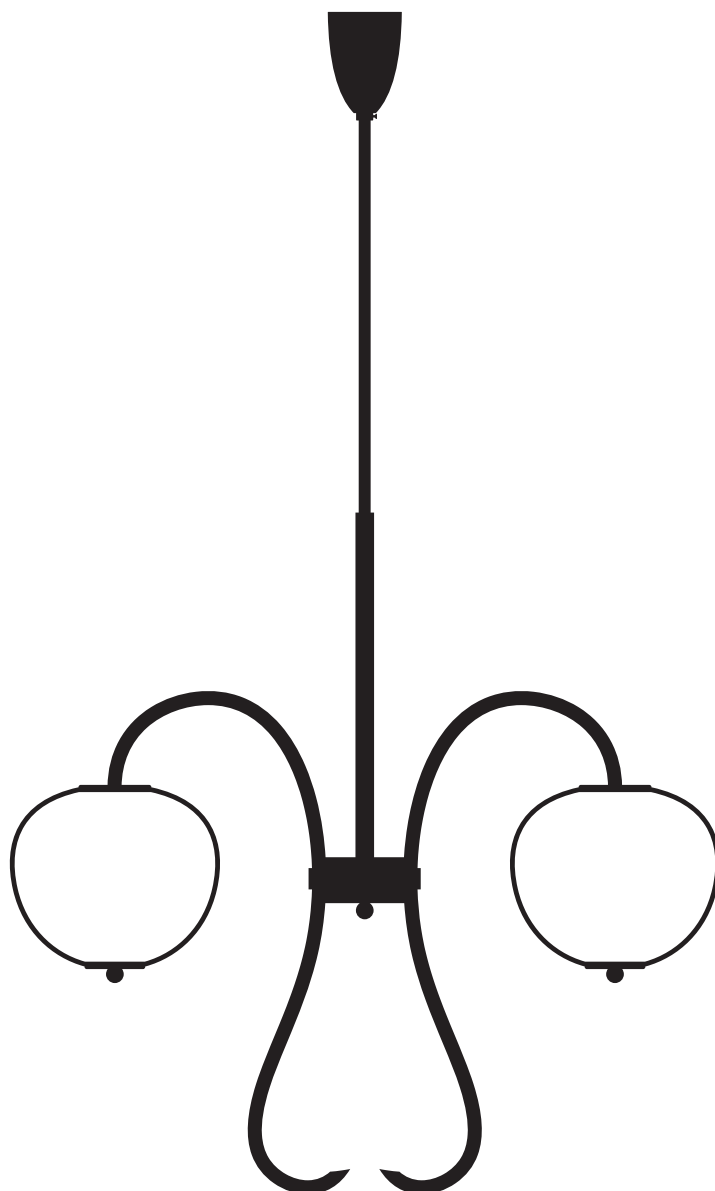

Fiche
produit