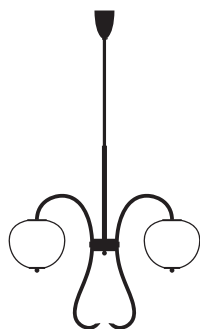

## Matériaux

Laiton

Tube en laiton

Verre soufflé bouche et sculpté à la scie à diamant

## Couleurs disponibles

Pour le verre

Blanc Émail

Gris Clair

Gris Opale

Jaune Moutarde

Eau de Rose

Vert Jade

## Dimensions

H. 1200 mm

L. 815 mm

15 kg

## Dimensions des verres

H. 229 mm

L. 262 mm