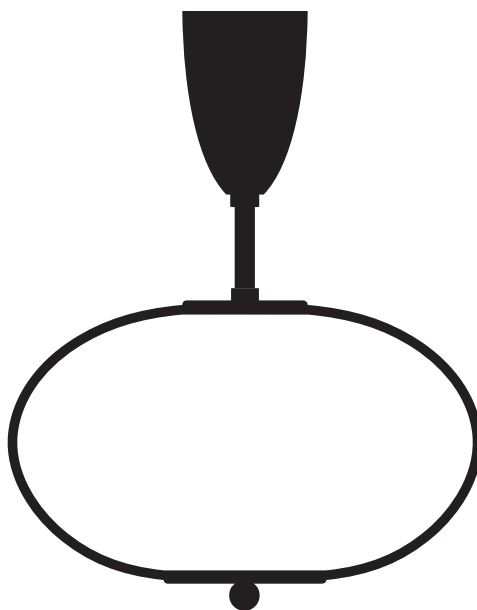

Fiche
produit

Délais de livraison

12 à 14 semaines

Matériaux

Laiton

Tube en laiton
canneléVerre soufflé bouche et
sculpté à la scie à diamant**Finitions disponibles**Laiton poli verni
(imite l'aspect de l'or)Laiton poli non verni
(obtiendra, avec le temps, l'aspect mat et patiné
du laiton ancien)**Couleurs disponibles**

Pour le verre

Blanc Émail

Gris Clair

Gris Opale

Jaune Moutarde

Eau de Rose

Vert Jade

DimensionsH. 400 mm
L. 320 mm
4,7 kg**Dimensions du verre**H. 190 mm
L. 320 mm**Source lumineuse**

Dimensions du pavillonH. 110 mm
Ø. 80 mm