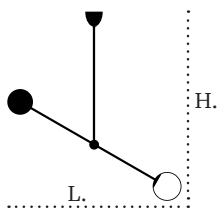

**Couleurs disponibles**

Pour le tube central

Laiton

Rouge vin

Papyrus

Noir

Vert pin

**Dimensions**

H. 1200 mm  
L. 1100 mm  
6 kg

H. 1700 mm  
L. 1100 mm  
6,5 kg

H. 2200 mm  
L. 1100 mm  
7 kg

**Diamètre des sphères**

verre 180 mm

laiton 160 mm

**Source lumineuse**

1 x Led G9 / 5W. 220V