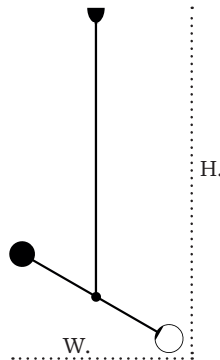

### Dimensions

H. 1200 mm  
W. 1100 mm  
6 kg

H. 1700 mm  
W. 1100 mm  
6,5 kg

H. 2200 mm  
W. 1100 mm  
7 kg

### Diameter of the spheres

glass 180 mm

brass 160 mm