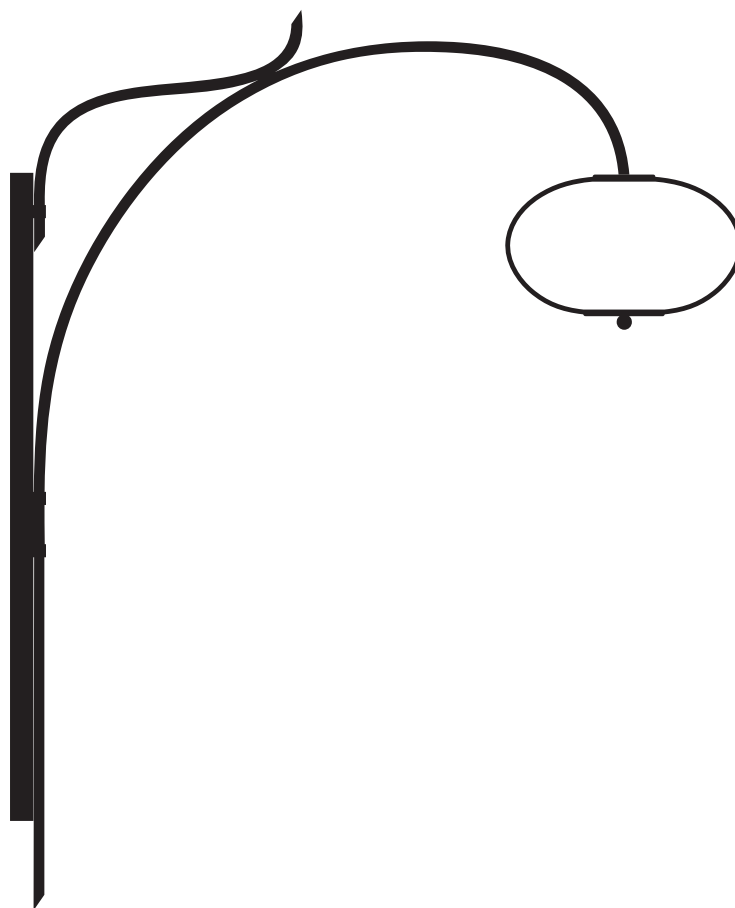

Fiche
produit

Délais de livraison

12 à 14 semaines

Matériaux

Laiton

Tube en laiton

Verre soufflé bouche et sculpté à la scie à diamant

Finitions disponibles

Laiton poli verni

Laiton poli non verni
(se patine naturellement avec le temps)

Couleurs disponibles

Pour le verre

Blanc Émail

Gris Clair

Gris Opale

Jaune Moutarde

Eau de Rose

Vert Jade

Dimensions

H. 1200mm

L. 320 mm

7,6 kg

Dimension du verre

H. 190 mm

Dimensions du pavillon

H. 830 mm

L. 60 mm

Options de branchements

Cable intégré dans le cache-fil

Cable visible

Cable visible avec interrupteur