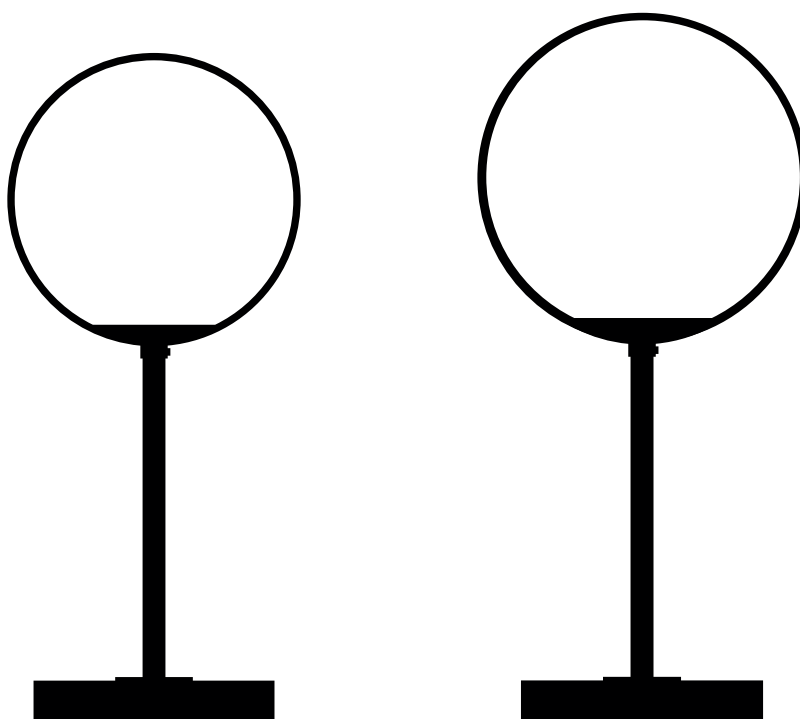

Fiche
produit

version 1

Délais de livraison
8 semaines

Matériaux

Base en marbre de Carrare, laiton lisse, verre soufflé bouche

Finitions disponibles

 Laiton	Poli verni Poli non verni	Brossé
 Nickel	Poli verni	Brossé

Couleurs disponibles

Pour le tube central

 Noir	 Rouge vin	 Papyrus
 Moutarde	 Vert pin	

Dimensions

Standard
H. 500 mm
L. 220 mm
4,5 kg

Sphère Ø. 250
H. 530 mm
L. 250 mm
5 kg

Diamètre de la sphère

Standard - 220 mm
Sphère Ø. 250 - 250 mm

Lampe fixée à un plateau et câble d'alimentation électrique invisible