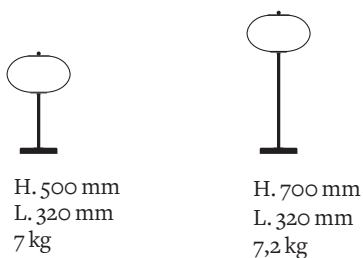

Couleurs disponibles
Pour le verre

 Blanc Émail	 Gris Clair	 Gris Opale
 Jaune Moutarde	 Eau de Rose	 Vert Jade

Dimensions

Dimensions du verre H. 190 mm
L. 320 mm

Source lumineuse 1 x Led G9 / 2W. 220V dimmable **Classe 1**