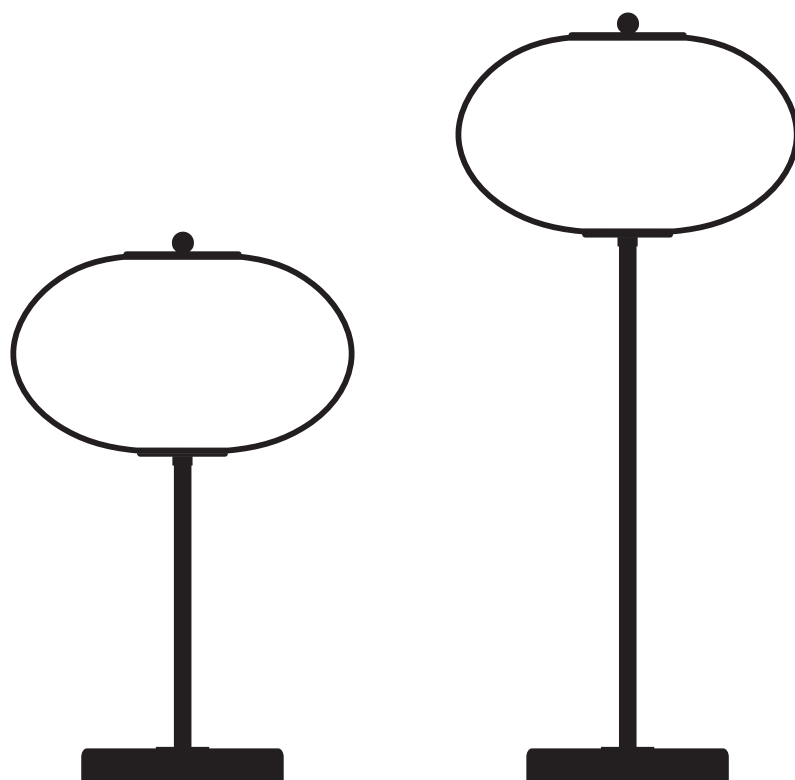

Fiche
produit

Délais de livraison
8 semaines

Matériaux Base en laiton, tube en laiton cannelé, verre soufflé bouche et sculpté à la scie à diamant

Finitions disponibles

 Laiton	Poli verni Poli non verni	Brossé
 Nickel	Poli verni	Brossé

Couleurs disponibles
Pour le verre

 Blanc Émail	 Gris Clair	 Gris Opale
 Jaune Moutarde	 Eau de Rose	 Vert Jade

Dimensions

Dimensions du verre H. 190 mm
L. 320 mm

Source lumineuse 1 x Led G9 / 2W. 220V dimmable **Classe 1**

Lampe à fixer sur une surface
plane et câble d'alimentation
électrique intégré à la base